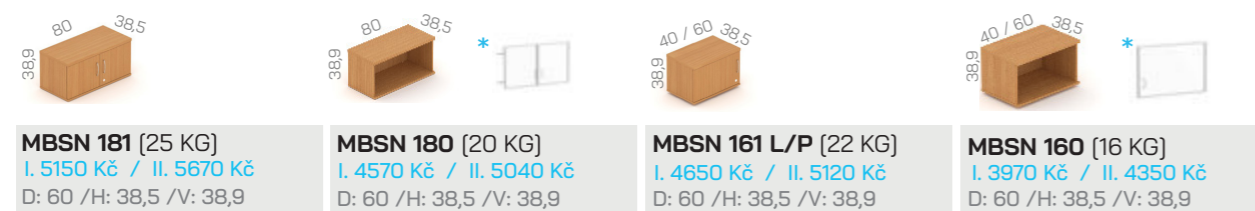

MBSN 181 [25 KG] I. 5150 Kč / II. 5670 Kč D: 60 / H: 38,5 / V: 38,9	MBSN 180 [20 KG] I. 4570 Kč / II. 5040 Kč D: 60 / H: 38,5 / V: 38,9	MBSN 161 L/P [22 KG] I. 4650 Kč / II. 5120 Kč D: 60 / H: 38,5 / V: 38,9	MBSN 160 [16 KG] I. 3970 Kč / II. 4350 Kč D: 60 / H: 38,5 / V: 38,9

Půdy:

- lamino desky tl. 28 cm, hrana tl. 2 mm

Korpusy:

- boky, police a dna lamino desky tl. 18 mm, hrana tl 1 a 2 mm
- spodní nožky umožňující výškové nastavení
- police opatřeny stabilizátory proti náhodnému vytažení, nosnost 25 kg, vzdálenost mezi policemi cca 33,5 cm
- šatní skříň hloubky 60 cm opatřeny šatní tyčí, šatní skříň hloubky 35 cm opatřeny výsuvným rámečkem

Záda:

- HDF desky tl. 3 mm
- zajištěny plastovými stabilizátory

* Tato dvířka nejsou v ceně
vzorník a ceny dvířek naleznete na str. 7 - 8

Úchytky a zámky

Dvířka dřevěná

Specifikace:

- lamino desky tl. 18 mm, hrana tl. 2 mm
- kvalitní panty s úhlem otevření 110 stupňů
- **úchytky o rozteči 128 mm (viz. výše):**
  standardní: oblé (U1) v saténové barvě
  volitelné: hranaté (U2) ve stříbrné barvě
- standardní nábytkové zámky (Z)
  volitelné: zámek rozvorový (ZB)
- L - panty vlevo / P - panty vpravo