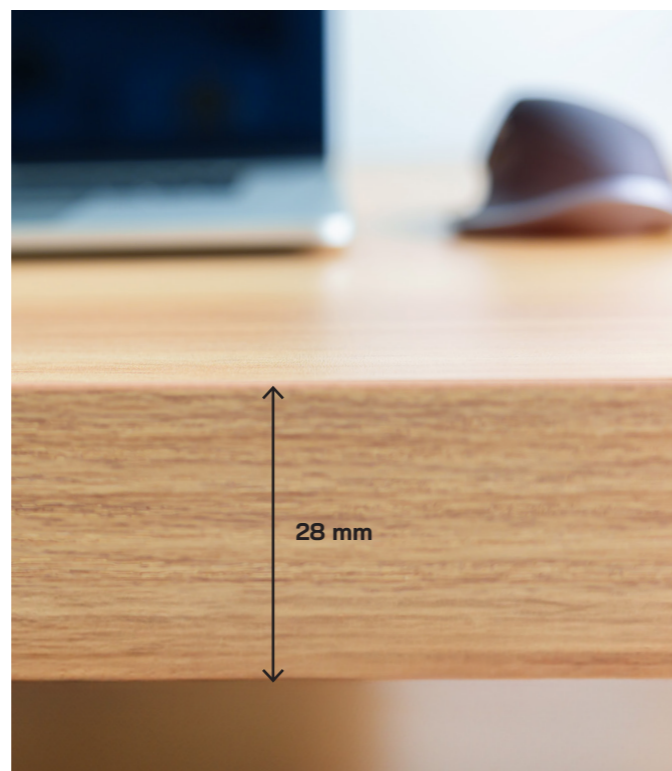

Navštivte vzorkovou prodejnu NEKUPUJTE ZAJÍCE V PYTLI

Určitě budete souhlasit, že příjemné pracovní prostředí je klíčové pro efektivitu a dobrou atmosféru na pracovišti. V RESSED chápeme, že není jednoduché vybrat jednotlivé typy kancelářského nábytku pouze z katalogu tak, aby vše co nejlépe vyhovovalo konkrétní místnosti a vytvořilo praktické, ale zároveň i pohodlné (nebo efektivní) pracovní prostředí.

Navštivte nás proto na naší vzorkové prodejně, kde se na Vás bude těšit náš tým, který Vám s výběrem nejvhodnějšího typu nábytku velice rád pomůže tak, aby vše odpovídalo prostoru, Vaším potřebám, požadavkům a vkusu.