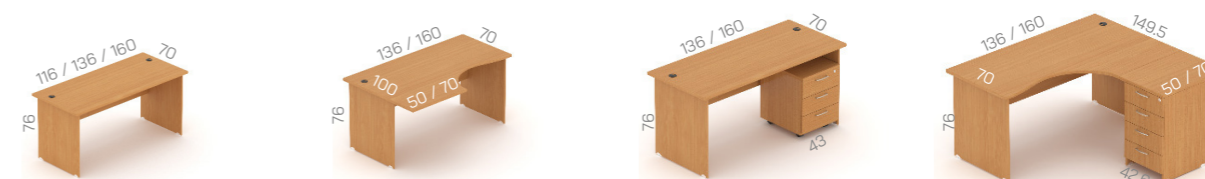

Stoly

MBBK 11 (34 KG)
I. 5680 Kč / II. 6240 Kč
D: 116 / H: 70 / V: 76

MBBK 13 L/P (46 KG)
I. 7440 Kč / II. 8200 Kč
D: 136 / H: 70,50,100 / V: 76

MB Z1 (64 KG)
(MBKS 30 + MMBK 13)
I. 13370 Kč / II. 14690 Kč
D: 136 / H: 70 / V: 76

MB Z3 L/P (83 KG)
(MBKS 54 + MMBL 54 + MMBK 13 L/P)
I. 16370 Kč / II. 17990 Kč
D: 136 / H: 149,5 / V: 76

MBBK 13 (37 KG)
I. 6150 Kč / II. 6430 Kč
D: 136 / H: 70 / V: 76

MBBK 16 L/P (52 KG)
I. 8070 Kč / II. 8870 Kč
D: 160 / H: 70,70,100 / V: 76

MB Z2 (69 KG)
(MBKS 30 + MMBK 16)
I. 13830 Kč / II. 15200 Kč
D: 160 / H: 70 / V: 76

MB Z4 L/P (89 KG)
(MBKS 54 + MMBL 70 + MMBK 16 L/P)
I. 18480 Kč / II. 20320 Kč
D: 160 / H: 149,5 / V: 76

MBBK 16 (42 KG)
I. 6620 Kč / II. 7280 Kč
D: 160 / H: 70 / V: 76

Vrchní stolové desky:

- lamino desky tl. 28 mm, hrana tl. 2 mm
- plastové kabelové průchodky průměr 60 mm
- L - stůl levý roh / P - pravý roh

Boky a čela:

- lamino desky tl. 18 mm, hrana tl. 1 mm.
- základní vybavení: výškově stavitelné nožičky, plastové držáky kabelů průměru 25 mm.