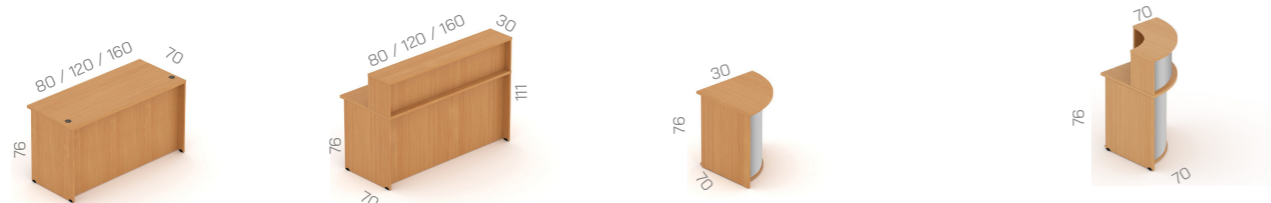

Recepce

MLN 08 [34 KG]
I. 6730 Kč / II. 7400 Kč
D: 80 /H: 70 /V: 76

MLW 08 [42 KG]
I. 10490 Kč / II. 11540 Kč
D: 80 /H: 70 - 30 /V: 111

MLRN 90 [30 KG]
I. 9340 Kč / II. 10280 Kč
D: 70 /H: 70 /V: 76

MLRW 90 [45 KG]
I. 14570 Kč / II. 16030 Kč
D: 70 /H: 70 - 30/V: 111

MLN 12 [37 KG]
I. 7190 Kč / II. 7920 Kč
D: 120 /H: 70 /V: 76

MLW 12 [55 KG]
I. 11550 Kč / II. 12720 Kč
D: 120 /H: 70 - 30 /V: 111

MLN 16 [43 KG]
I. 8390 Kč / II. 9340 Kč
D: 160 /H: 70 /V: 76

MLW 16 [69 KG]
I. 13830 Kč / II. 15230 Kč
D: 160 /H: 70 - 30 /V: 111