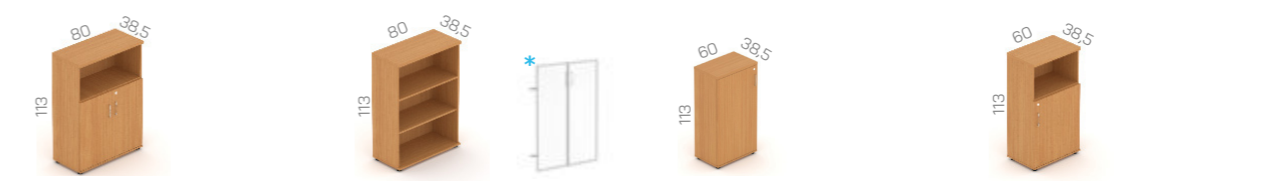

MBS 382 [30 KG]
I. 8090 Kč / II. 8900 Kč
D: 80 /H: 38,5 /V: 113

MBS 380 [26 KG]
I. 5350 Kč / II. 5880 Kč
D: 80 /H: 38,5 /V: 113

MBS 363 L/P [30 KG]
I. 7980 Kč / II. 8780 Kč
D: 60 /H: 38,5 /V: 113

MBS 362 L/P [26 KG]
I. 7500 Kč / II. 8240 Kč
D: 60 /H: 38,5 /V: 113

MBS 360 [24 KG]
I. 5780 Kč / II. 6350 Kč
D: 60 /H: 38,5 /V: 113