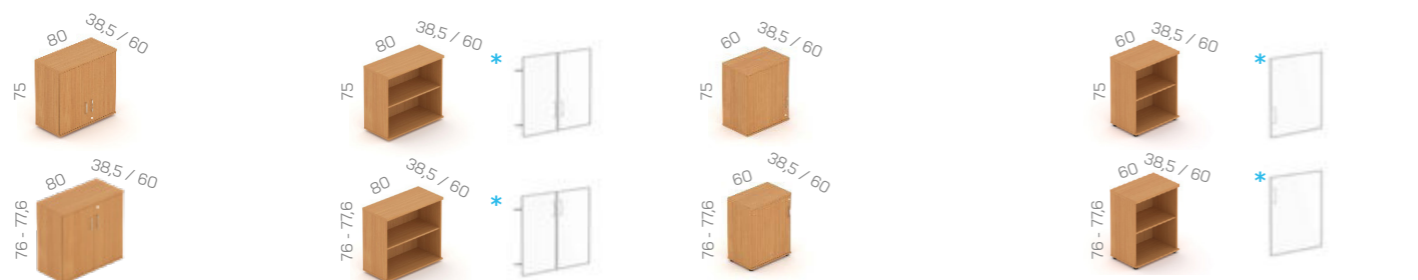

MBS 282 / MBSN 282 [30 KG] I. 9180 Kč / II. 1090 Kč D: 60 / H: 38,5 / V: 75-76-77,6	MBS 280 / MBSN 280 [23 KG] I. 6180 Kč / II. 6800 Kč D: 80 / H: 38,5 / V: 75-76-77,6	MBS 262 / MBSN 262 L/P [28 KG] I. 7100 Kč / II. 7800 Kč D: 60 / H: 38,5 / V: 75-76-77,6	MBS 262 / MBSN 260 [22 KG] I. 5600 Kč / II. 6170 Kč D: 60 / H: 38,5 / V: 75-76-77,6
MBS 2862 / MBSN 2862 [48 kg] I. 9180 Kč / II. 1090 Kč D: 80 / H: 60 / V: 75-76-77,6	MBS 2860 / MBSN 2860 [30 KG] I. 6180 Kč / II. 6800 Kč D: 80 / H: 60 / V: 75-76-77,6	MBS 2662 / MBSN 2662 L/P [30 KG] I. 7100 Kč / II. 7800 Kč D: 60 / H: 60 / V: 75-76-77,6	MBS 2660 / MBSN 2660 [28 KG] I. 5600 Kč / II. 6170 Kč D: 60 / H: 60 / V: 75-76-77,6